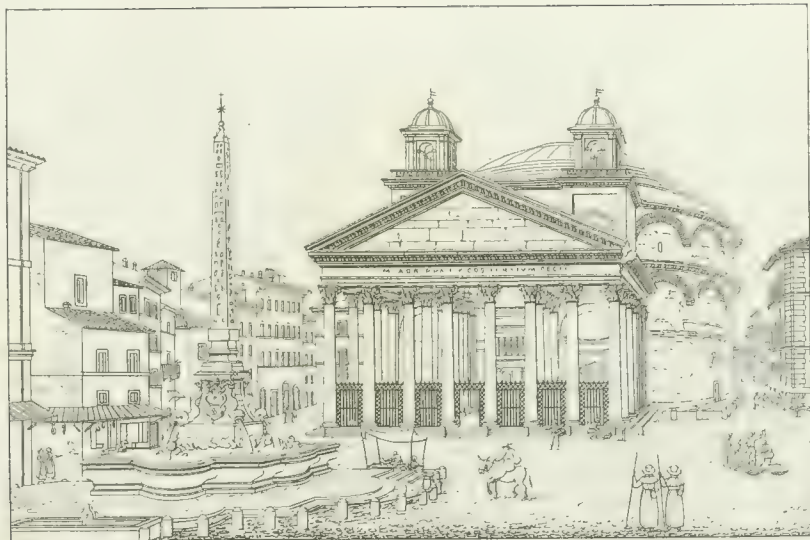

Pantheon detto la Rotonda all'Obelisco E'gizio